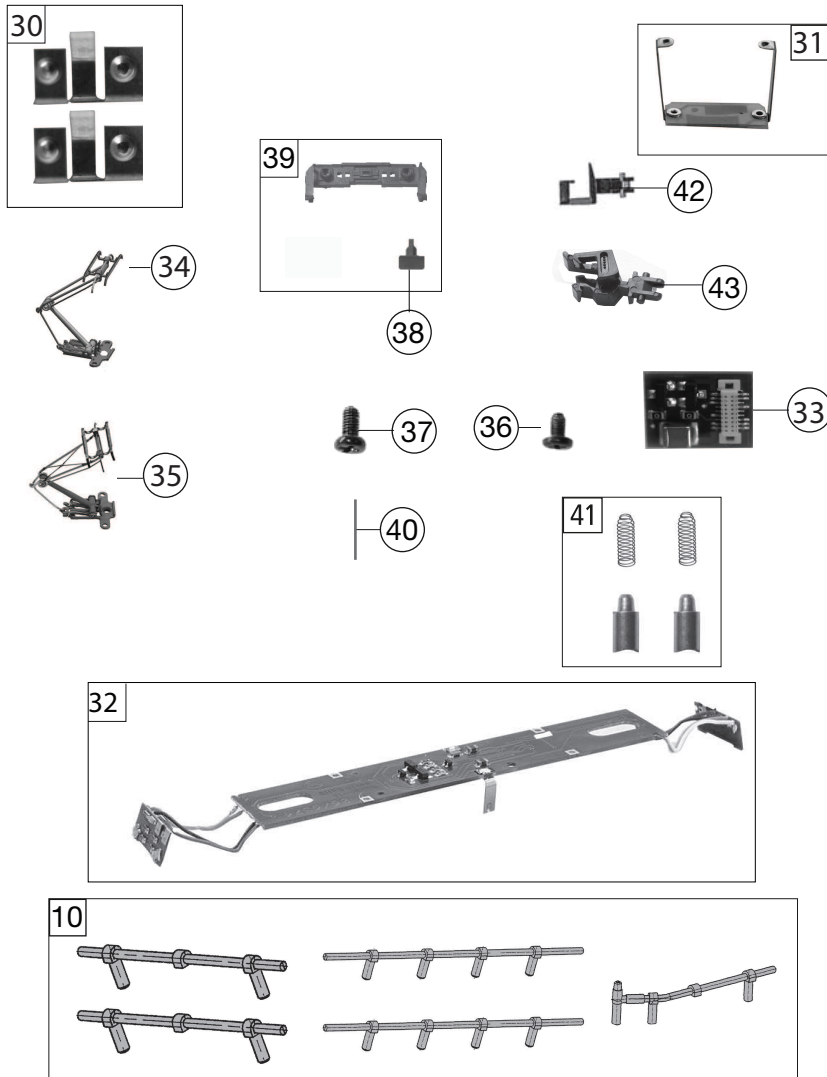

Pos. Nr. Pos.no.	Beschreibung Description	Art.-Nr. Art.no.	Preisgruppe Price bracket
30	KONTAKTBLECH-SATZ Contacter sheet set	61780300	007
31	LEITERPLATTE UNTEN KPL. Lower PCB complete	65721800	018
32	LEITERPLATTE KPL OBEN incl.Li. Upper PCB complete w. Light	65722800	023
33	BRÜCKENSTECKER NEXT18 Jumper	66710800	018
34	EINHOLMPANTO. M.LANG.SCHLEIFST Single arm pantograph	67708400	022
35	EINHOLMPANTO. M.KURZ.SCHLEIFST Single arm pantograph	67708500	022
36	LINSENSCHRAUBE M 1,2 X 3 H Button screw M 1,2 X 3 H	70900005	002
37	SCHRAUBE M 1,6 X 4 Screw M 1,6 X 4	70900006	002
38	PUFFER schwarz Buffer black	75711900	004
39	PUFFERTRÄGER KPL. Buffer beam complete	75738801	011
40	RICHTFEDER F. DEICHSEL L=15mm Straightening spring for bogie	00767008	001
41	ERSATZ-SCHLEIFKOHLEN/SATZ Carbon brushes set	6518738902	009
42	STANDARD-STECKKUPPLUNG Clip-in coupling	9525	---
43	PROFI STECKKUPPLUNG Clip-in coupling	9545	---

Ersatzteile erhalten Sie direkt unter www.fleischmann.de, bei Ihrem Fachhändler, oder Ihrer Landesvertretung.
Spare parts can be ordered directly at www.fleischmann.de and from your local dealer or country representative.